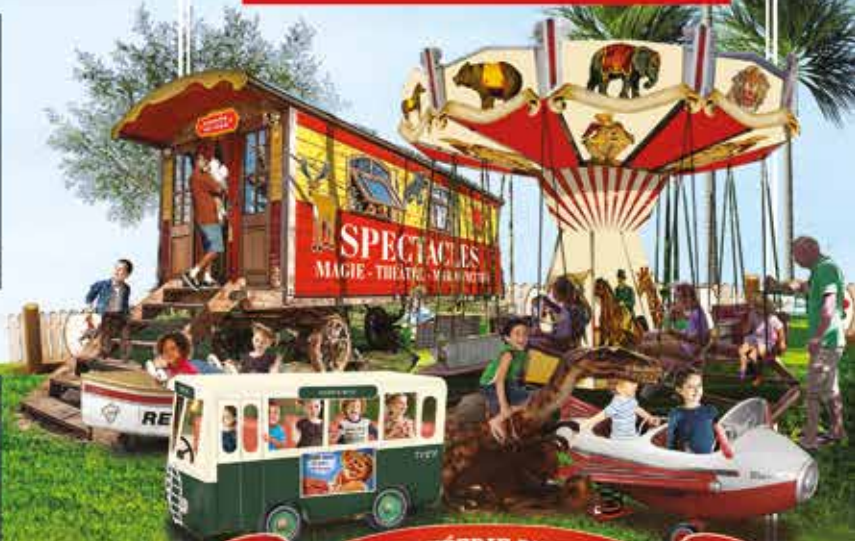

 [FACEBOOK/CREATION-ATTRACTIONS](https://www.facebook.com/creation-attractions)

VENEZ DÉCOUVRIR NOS PARCS BELLE ÉPOQUE

MANGES VINTAGES À PROPULSION PARENTALE

MAGIE ET FÉERIE D'AUTREFOIS
POUR TOUTE LA FAMILLE
PARC DE CIMIEZ

PARC CASTEL DES DEUX ROIS

PARC CAROL DE ROUMANIE

MAGIE & FÉERIE D'AUTREFOIS
PARC D'ATTRACTIONS
BELLE ÉPOQUE

**PARC DE
CIMIEZ**

Venez découvrir dans notre parc d'attractions Belle Époque, Les Manèges à Propulsion Parentale, des attractions originales et interactives spécialement conçues pour les enfants à partir de 3 ans.