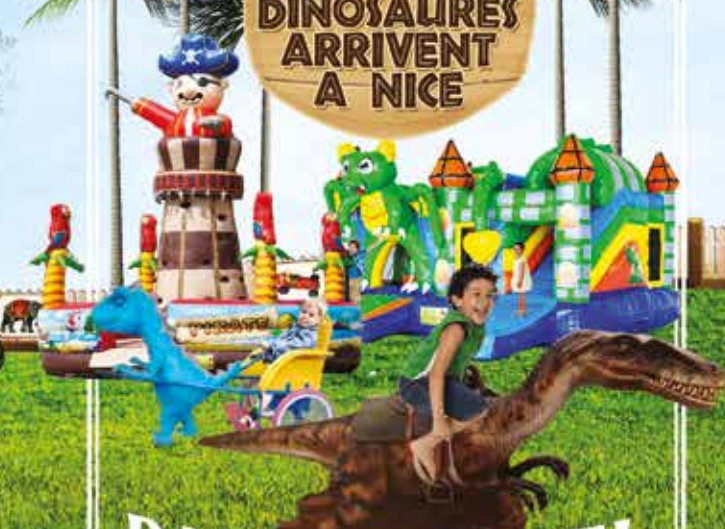

OUVERTURE
MERCREDI, SAMEDI, DIMANCHE
ET JOURS FÉRIÉS
VACANCES SCOLAIRES : TOUS LES JOURS
FERMETURE
DU 1ER AVRIL AU 30 SEPTEMBRE : 20H
DU 1ER OCTOBRE AU 31 MARS : 18H

OUVERTURE FÉVRIER 2019

PARCS D'ATTRACTIONS E BELLE EPOQUE

MAGIE ET FÉERIE D'AUTREFOIS
POUR TOUTE LA FAMILLE

PARC DE CIMIEZ

PARC CASTEL DES DEUX ROIS

PARC CAROL DE ROUMANIE

MAGIE & FÉERIE D'AUTREFOIS
PARC D'ATTRACTIONS
BELLE ÉPOQUE

**PARC DE
CIMIEZ**

Venez découvrir dans notre parc d'attractions Belle Époque, Les Manèges à Propulsion Parentale, des attractions originales et interactives spécialement conçues pour les enfants à partir de 3 ans.

Prenez-place dans la Roulotte des Spectacles, les marionnettes, les magiciens, les mimes et bien d'autres surprises vous attendent.

184 Avenue des Arènes de Cimiez, 06000 Nice

ATTRACTIONS INTERACTIVES
PARC D'ATTRACTIONS
AIRE DE FÊTES

**PARC CASTEL
DES DEUX ROIS**

*Du jamais vu !
Les bébés dinosaures sont là !
Les enfants vont adorer grimper sur leur dos
et les conduire à travers le Parc*

Venez découvrir nos nouvelles attractions interactives à propulsion parentale où les parents deviennent les acteurs des jeux de leurs enfants.