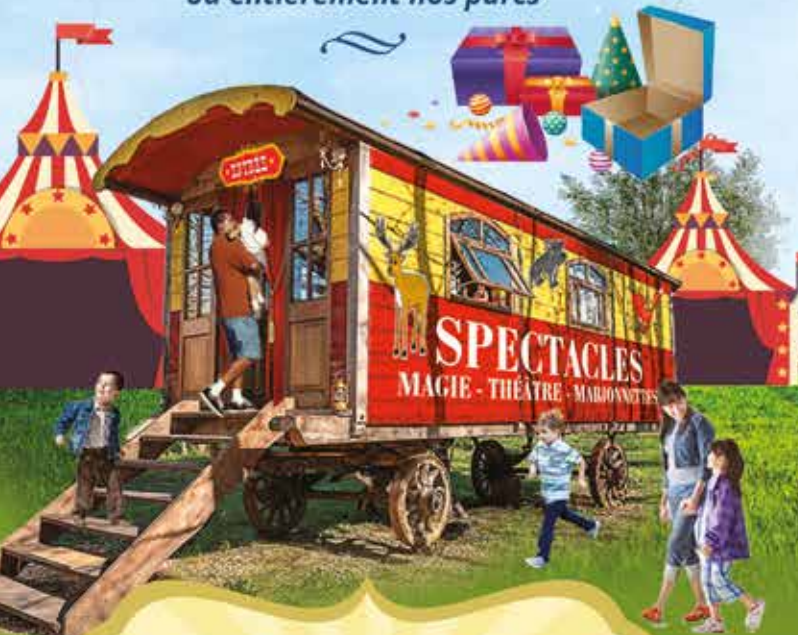

ANNIVERSAIRES

Pour vos anniversaires, fêtes et événements, nous pouvons privatiser, partiellement ou entièrement nos parcs

Venez découvrir notre **Roulotte Spectacles & Atelier**
Magie, Marionnettes, Théâtre

Retrouvez la programmation complète de nos spectacles sur notre site internet : www.creation-attractions.com

PARC DE CIMIEZ

PARC CASTEL DES DEUX ROIS

PARC CAROL DE ROUMANIE

TARIF ENTRÉE PARC
ENFANTS : 5 €
ADULTES ACCOMPAGNATEURS : GRATUIT

PARC CASTEL DES DEUX ROIS

PARC CAROL DE ROUMANIE

MAGIE & FÉERIE D'AUTREFOIS
PARC D'ATTRACTIONS
BELLE ÉPOQUE

**PARC DE
CIMIEZ**

Venez découvrir dans notre parc d'attractions Belle Époque, Les Manèges à Propulsion Parentale, des attractions originales et interactives spécialement conçues pour les enfants à partir de 3 ans.

Corniche André de Joly, 32 Avenue du Mont Alban, 06300 Nice

MAGIE & FÉERIE D'AUTREFOIS
PARC D'ATTRACTIONS
BELLE ÉPOQUE

**PARC CAROL
DE ROUMANIE**

Pour la première fois à Nice un mini parc d'attractions Belle Époque pour vos enfants à partir de 2 ans.